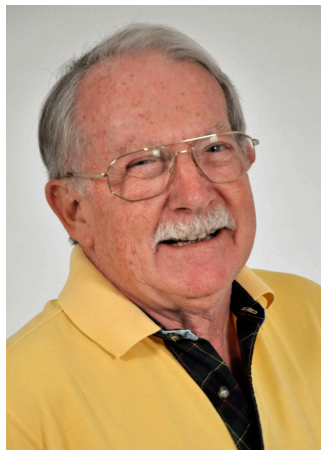

Ernst

ID 3288 / Laiendarsteller

Alter	77
Grösse	172
Konfektion	50-52
Oberweite	107 / 47
Taille	98
Hüfte	98
Kragen	42
Bund	97
Bauch	112
Schuhe	41-42

Haare	Grau
Augen	Blau
Nationalität	CH
Sprache fließend	Deutsch
Bilingue	
Dialekt	ZH, GR
Stimmlage	Bass bis Bariton