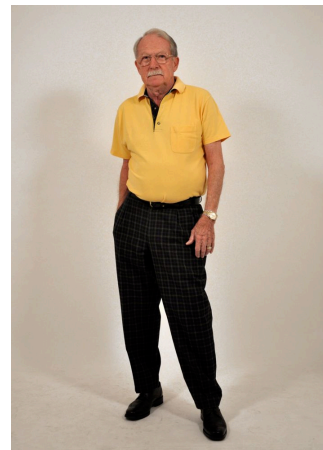

Ernst

ID 3288 / Laiendarsteller

Alter	77
Grösse	172
Konfektion	50-52
Oberweite	107 / 47
Taille	98
Hüfte	98
Kragen	42
Bund	97
Bauch	112
Schuhe	41-42

Haare	Grau
Augen	Blau
Nationalität	CH
Sprache fließend	Deutsch
Bilingue	
Dialekt	ZH, GR
Stimmlage	Bass bis Bariton